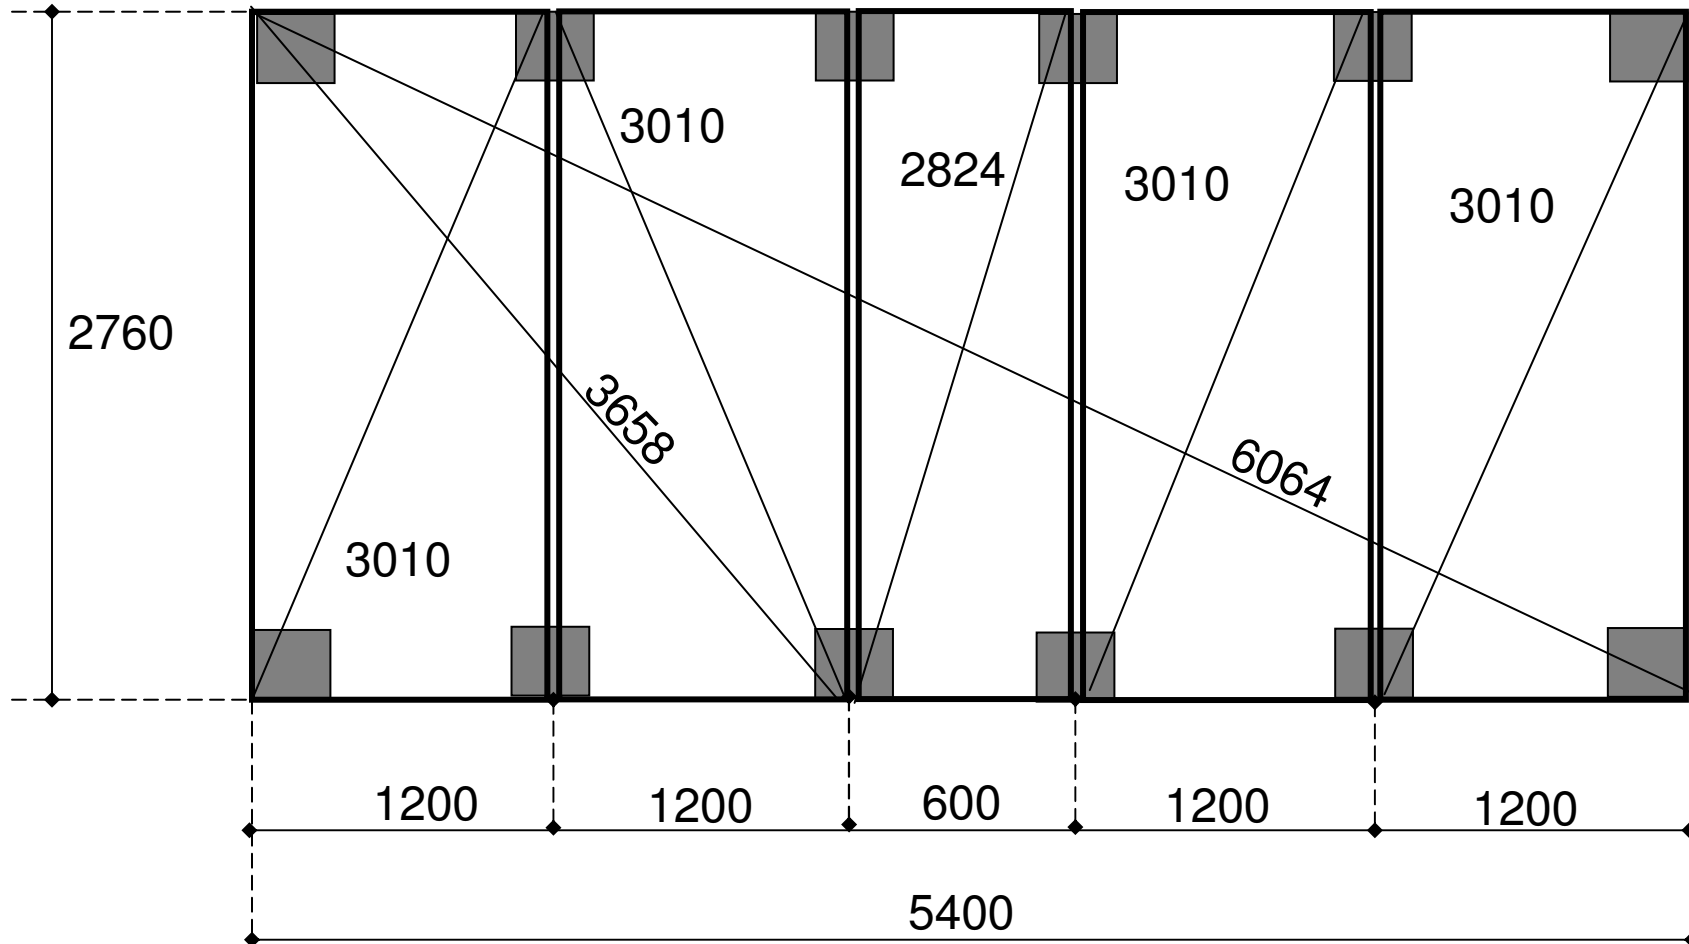

Grundritning för förråd F15.

Alla mått i millimeter

TRÄDGÅRDShUS 1 STOCKHOLM
www.tradgardshus.se
070 61 60 700

F15