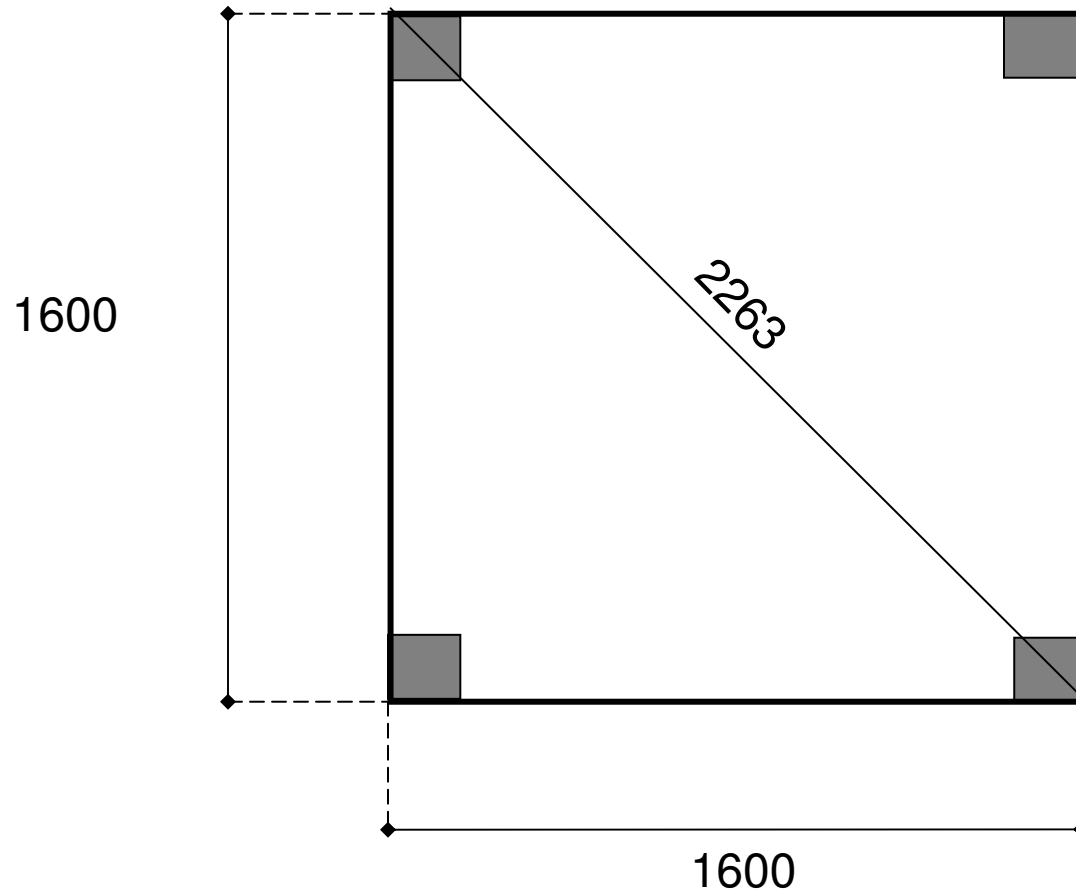

Grundritning för lekstuga Funkis.

Alla mått i millimeter

TRÄDGÅRDSHUS 1 STOCKHOLM
www.tradgardshus.se
070 61 60 700